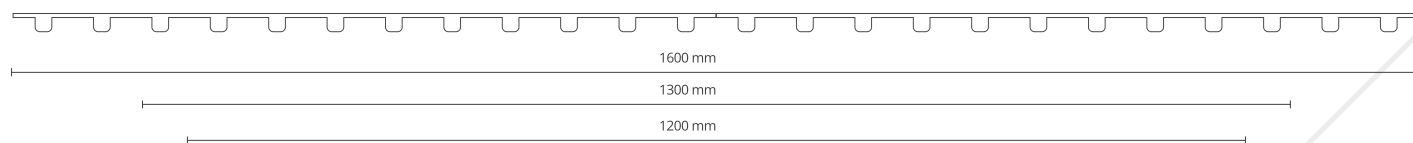

Vista Lateral

Base

Vista Frontal

Vista Superior

Vista Lateral

Materiais: tampa de aço inox 304. Base: PVC. Caixa sifonada: acoplável em caixas sifonadas de 100 mm e de 150 mm. Subtampa: aço inox 304. Essa peça funciona como berço para acomodar uma tira de piso colado como acabamento final. Grade interna e ventosa acompanham o produto. Bolsa acoplável vendida separadamente.

PRODUTO PATENTEADO.

Infinity

line

Imagem ilustrativa. Para outras versões consultar a tabela de referências na última página.

Subtampa Inox

Vista Frontal

Vista Superior

Vista Lateral