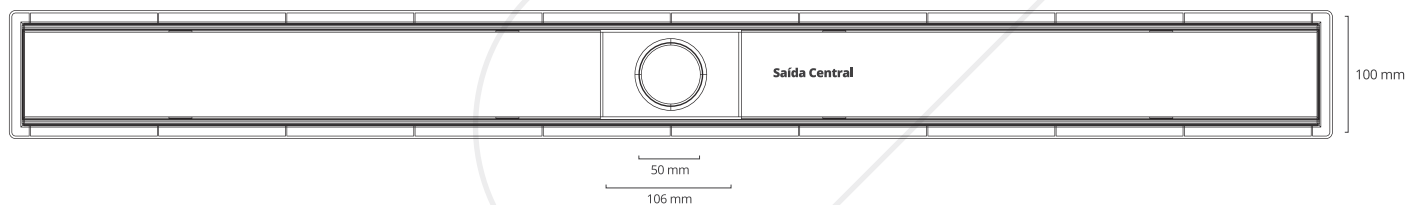

Base

Vista Frontal

Vista Superior

Vista Lateral

100%
INOX

Materiais: tampa e base em aço inox 304. Caixa sifonada: acoplável em caixas sifonadas de 100 mm e de 150 mm. Grade interna e ventosa acompanham o produto. Bolsa acoplável vendida separadamente.

PRODUTO PATENTEADO.

Royal

line

Imagem ilustrativa. Para outras versões consultar a tabela de referências na última página.

Tampa e subtampa

Vista Frontal

Vista Superior

Vista Lateral

Base

Vista Frontal

Vista Superior

Vista Lateral

Material: tampa de aço inox 304. Base: plástica. Caixa sifonada: acoplável em caixas sifonadas de 100 mm e de 150 mm. Subtampa: aço inox 304. Essa peça funciona como berço para acomodar uma tira de piso colado como acabamento final. Grade interna e ventosas acompanham os produtos. Bolsa acoplável vendida separadamente.