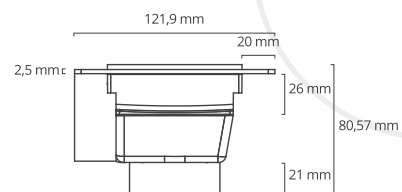

Vista Lateral

Base

Vista Frontal

Vista Superior

Vista Lateral

Materiais: tampa de aço inox 304. Base: PVC. Caixa sifonada: acoplável em caixas sifonadas de 100 mm e de 150 mm. Subtampa: aço inox 304. Essa peça funciona como berço para acomodar uma tira de piso colado como acabamento final. Grade interna e ventosa acompanham o produto. Bolsa acoplável vendida separadamente.

PRODUTO PATENTEADO.

Infinity

line

Imagem ilustrativa. Para outras versões consultar a tabela de referências na última página.

Subtampa Inox

Vista Frontal

Vista Superior

Vista Lateral