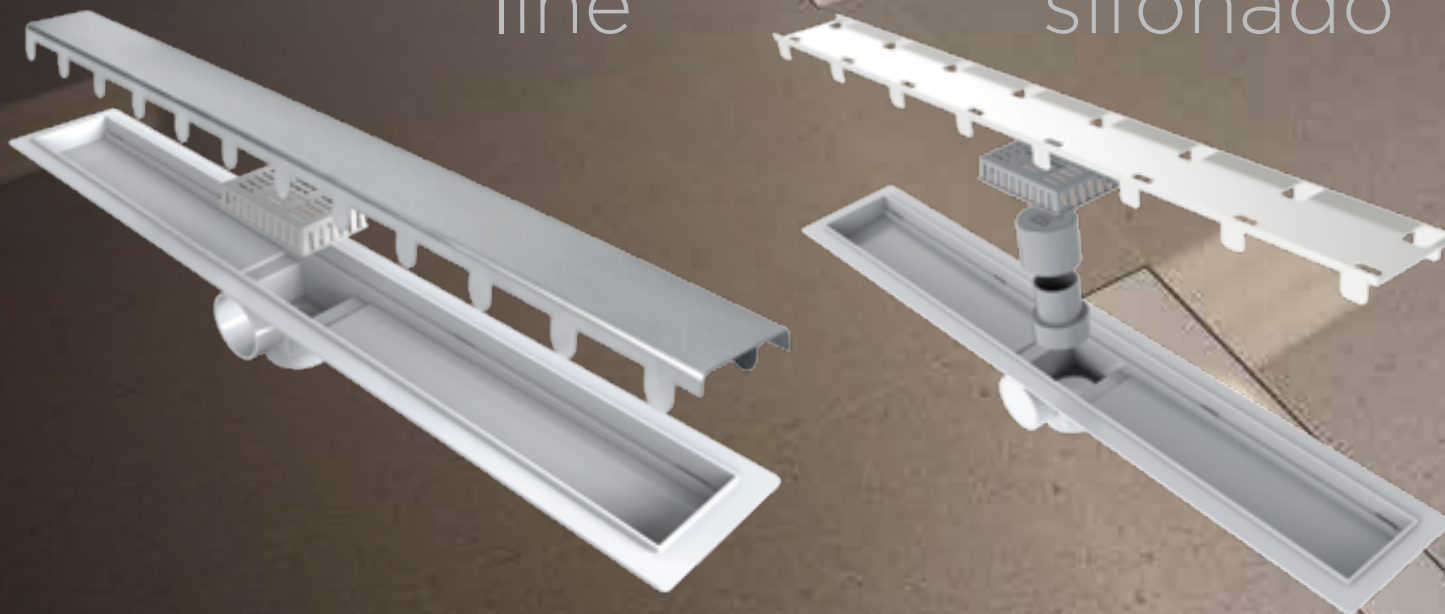

São ralos diferenciados, capazes de superar todas as expectativas com grande estilo, qualidade e alta capacidade de escoamento. Cada produto Ralo Linear tem em seu diferencial a capacidade de se destacar como uma solução inteligente, prática e 100% nacional para os setores da construção civil e decoração.

Base

Vista Frontal

Vista Superior

Vista Lateral

Material: tampa de aço inox 304. Base: plástica. Caixa sifonada: acoplável em caixas sifonadas de 100 mm e de 150 mm. Subtampa: aço inox 304. Essa peça funciona como berço para acomodar uma tira de piso colado como acabamento final. Grade interna e ventosas acompanham os produtos. Bolsa acoplável vendida separadamente.

PRODUTO PATENTEADO.

Smart

line

sifonado

Imagem ilustrativa. Para outras versões consultar a tabela de referências na última página.

Tampa e subtampa

Vista Frontal

Vista Superior

Vista Lateral

Base

Vista Frontal

Vista Superior

Vista Lateral

Materiais: tampa de aço inox 304. Base: PVC. Caixa sifonada: acoplável em caixas sifonadas de 100 mm e de 150 mm. Subtampa: aço inox 304. Essa peça funciona como berço para acomodar uma tira de piso colado como acabamento final. Grade interna e ventosa acompanham o produto. Bolsa acoplável vendida separadamente.