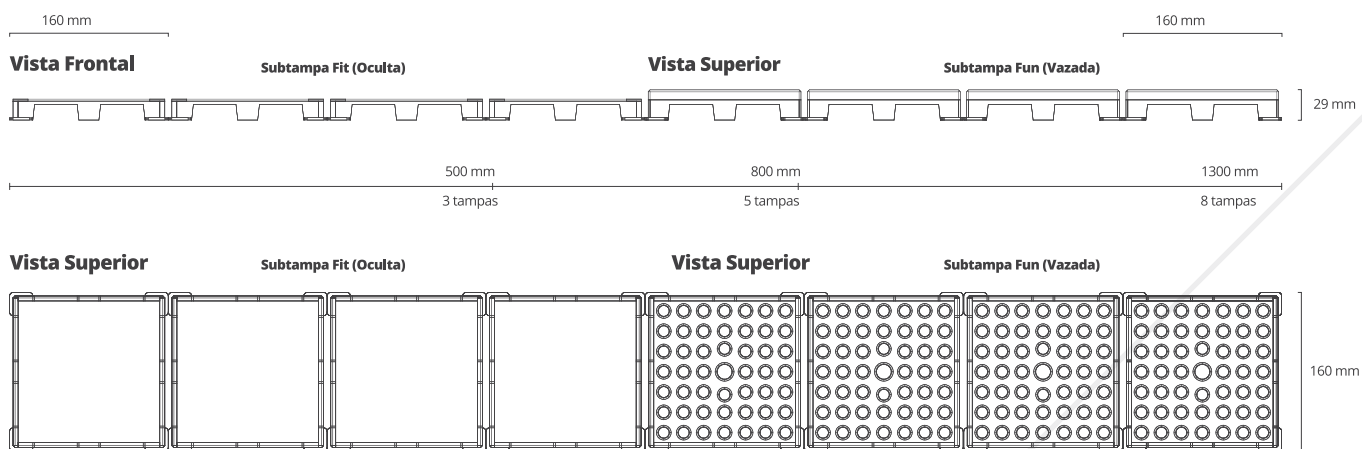

Tampa

Base

Tampas disponíveis nas cores:

Materiais: PVC. Tampa e subtampa também em PVC de alta resistência e proteção UV.

Subtampa: aço inox 304. Essa peça funciona como berço para acomodar uma tira de piso colado como acabamento final.

PRODUTO PATENTEADO.