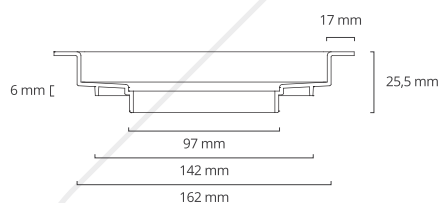

Vista Frontal