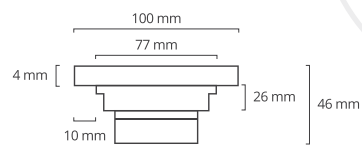

Base

Vista Frontal

Vista Superior

Vista Lateral

Material: tampa de aço inox 304. Base: plástica. Caixa sifonada: acoplável em caixas sifonadas de 100 mm e de 150 mm. Subtampa: aço inox 304. Essa peça funciona como berço para acomodar uma tira de piso colado como acabamento final. Grade interna e ventosas acompanham os produtos. Bolsa acoplável vendida separadamente.

PRODUTO PATENTEADO.

Square

line

Imagem ilustrativa. Para outras versões consultar a tabela de referências na última página.

Tampa e subtampa

Vista Lateral

Vista Superior

Base