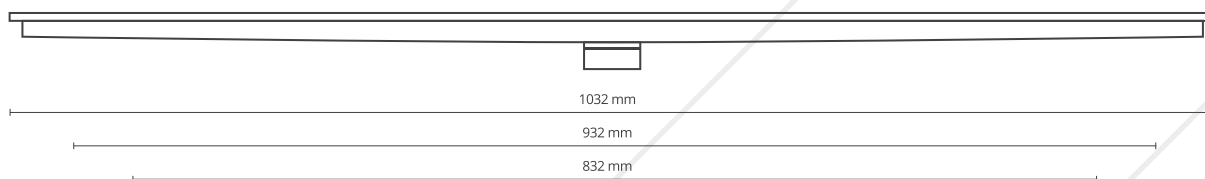

PRODUTO PATENTEADO.

Royal

line

Imagem ilustrativa. Para outras versões consultar a tabela de referências na última página.

Tampa e subtampa

Vista Frontal

Vista Superior

Vista Lateral

Base

Vista Frontal

Vista Superior

Vista Lateral

Material: tampa de aço inox 304. Base: plástica. Caixa sifonada: acoplável em caixas sifonadas de 100 mm e de 150 mm. Subtampa: aço inox 304. Essa peça funciona como berço para acomodar uma tira de piso colado como acabamento final. Grade interna e ventosas acompanham os produtos. Bolsa acoplável vendida separadamente.