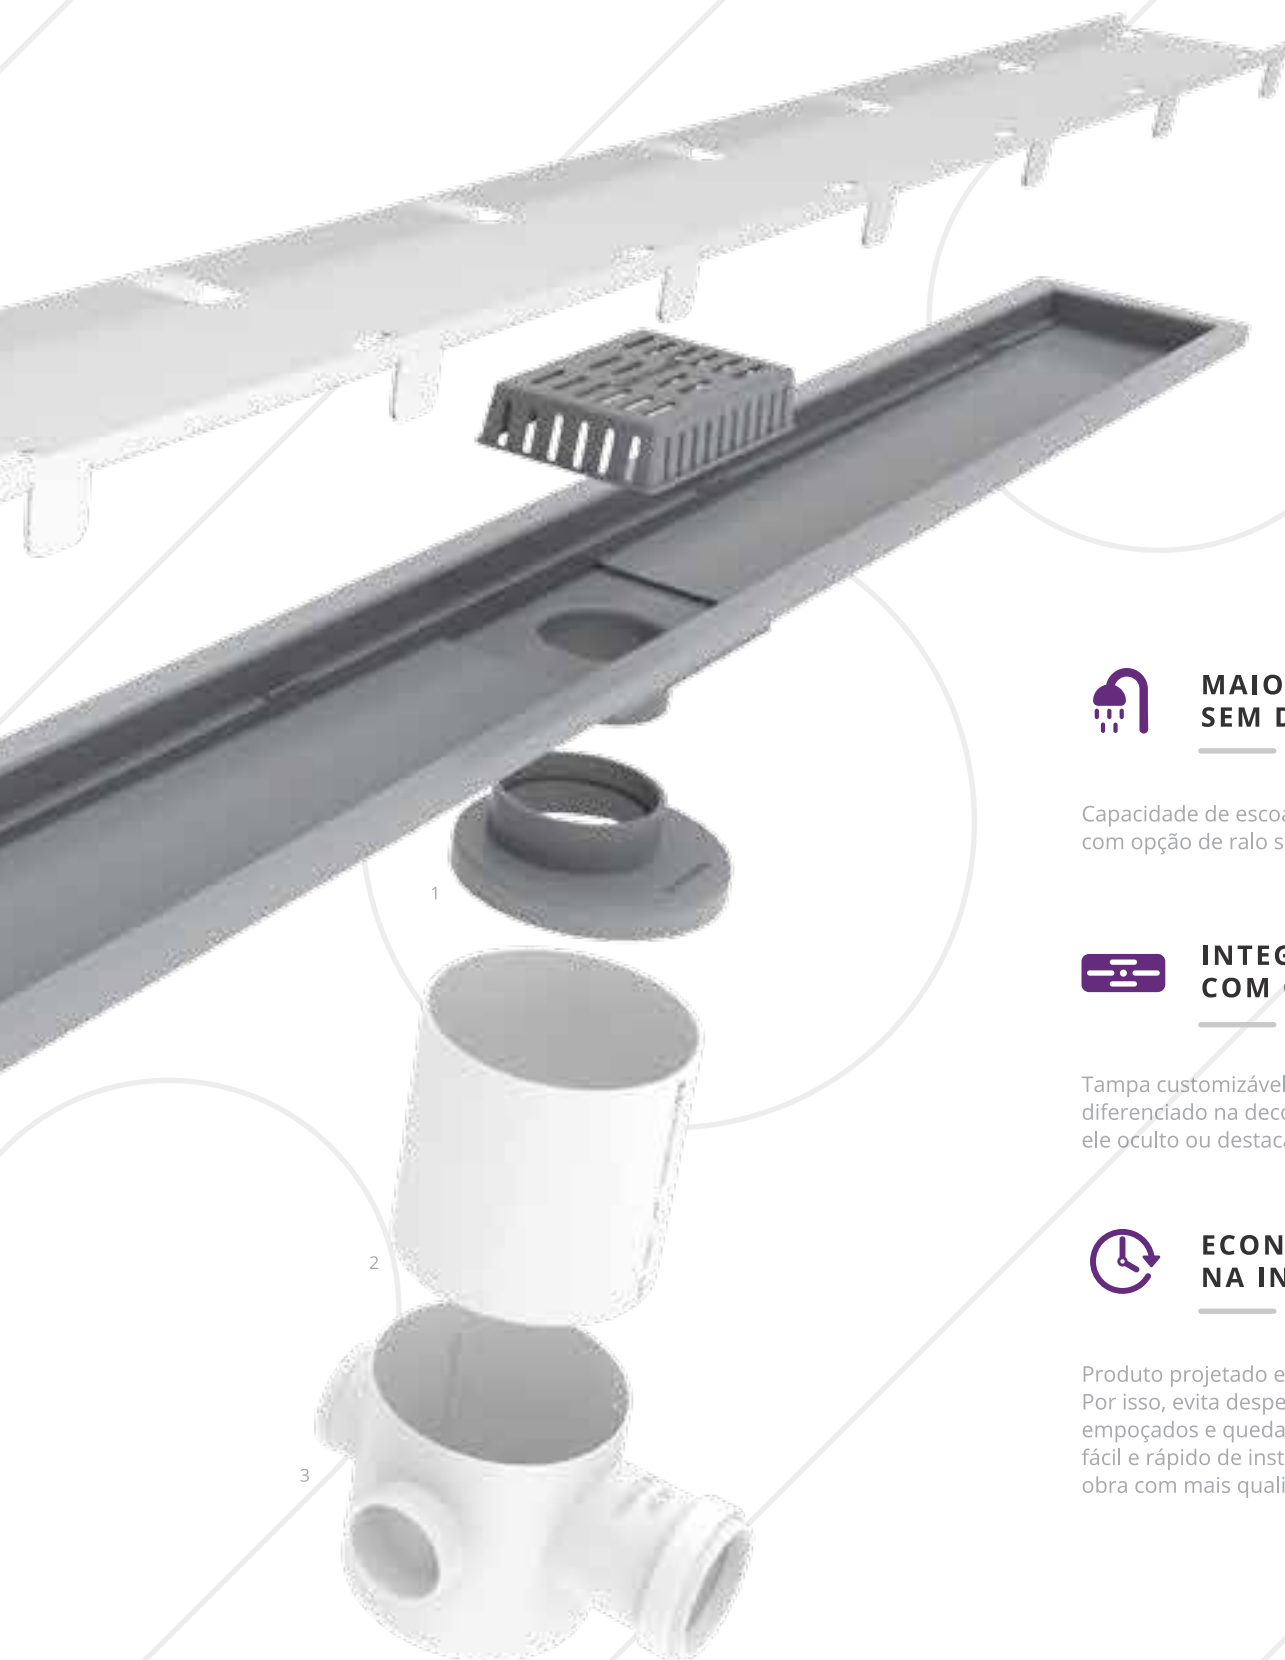

DESIGN MODERNO E PREMIADO

Vencedor Bronze do Prêmio Idea Awards 2009.
Design monobloco que não possui emendas
nos modelos Smart, Square e Royal.

SEGURO E HIGIÊNICO

Aba de segurança que previne vazamentos e
infiltrações. Fácil de limpar, bloqueia insetos
e reduz a evaporação da caixa sifonada.

1 Vendido separadamente.
2 e 3 Não acompanha o produto.

MAIOR VAZÃO DA ÁGUA SEM DEIXAR ODORES

Capacidade de escoamento superior aos ralos comuns, com opção de ralo sifonado na linha Smart.

INTEGRAÇÃO TOTAL COM O AMBIENTE

Tampa customizável que torna o ralo um item diferenciado na decoração do ambiente. Também deixa ele oculto ou destacado com o piso de sua preferência.

ECONOMIA DE TEMPO NA INSTALAÇÃO

Produto projetado e pensado para a usabilidade. Por isso, evita desperdícios de piso, pontos empoçados e queda para único lado. Também é fácil e rápido de instalar e reduz o custo final da obra com mais qualidade.

Base

Vista Frontal

Vista Superior

Vista Lateral

Material: tampa de aço inox 304. Base: plástica. Caixa sifonada: acoplável em caixas sifonadas de 100 mm e de 150 mm. Subtampa: aço inox 304. Essa peça funciona como berço para acomodar uma tira de piso colado como acabamento final. Grade interna e ventosas acompanham os produtos. Bolsa acoplável vendida separadamente.