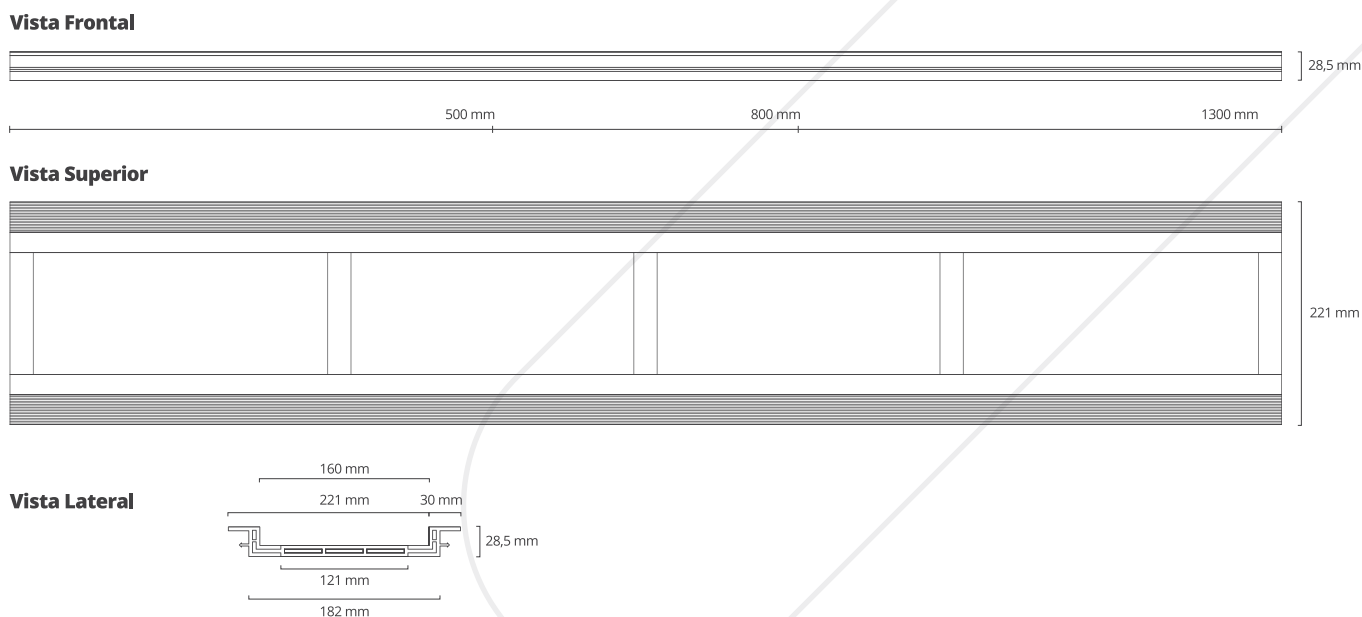

Tampa

Base

Tampas disponíveis nas cores:

Materiais: PVC. Tampa e subtampa também em PVC de alta resistência e proteção UV.

Subtampa: aço inox 304. Essa peça funciona como berço para acomodar uma tira de piso colado como acabamento final.

PRODUTO PATENTEADO.