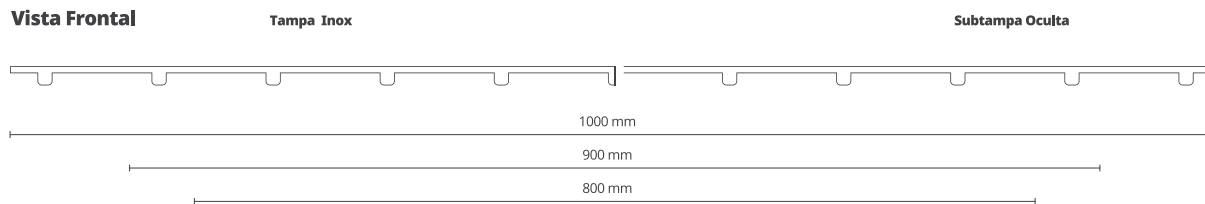

Base

Vista Frontal

Vista Superior

Vista Lateral

100%
INOX

Materiais: tampa e base em aço inox 304. Caixa sifonada: acoplável em caixas sifonadas de 100 mm e de 150 mm. Grade interna e ventosa acompanham o produto. Bolsa acoplável vendida separadamente.

PRODUTO PATENTEADO.

Royal

line

Imagem ilustrativa. Para outras versões consultar a tabela de referências na última página.

Tampa e subtampa

Vista Frontal

Vista Superior

Vista Lateral

Base

Vista Frontal

Vista Superior

Vista Lateral

Material: tampa de aço inox 304. Base: plástica. Caixa sifonada: acoplável em caixas sifonadas de 100 mm e de 150 mm. Subtampa: aço inox 304. Essa peça funciona como berço para acomodar uma tira de piso colado como acabamento final. Grade interna e ventosas acompanham os produtos. Bolsa acoplável vendida separadamente.

PRODUTO PATENTEADO.

Square

line

Imagem ilustrativa. Para outras versões consultar a tabela de referências na última página.

Tampa e subtampa

Vista Lateral

Vista Superior

Base