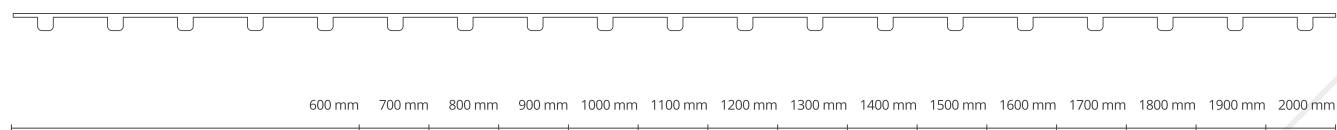

idea
BRONZE
BRONZE
iDSA
,09
BRASIL

Multi master

line

Imagem ilustrativa. Para outras versões consultar a tabela de referências na última página.

Tampa

Vista Frontal

Vista Superior

Vista Lateral

Base

Vista Frontal

Vista Superior

Vista Lateral

100%
INOX

Materiais: tampa e base em aço inox 304. Caixa sifonada: acoplável em caixas sifonadas de 100 mm e de 150 mm. Grade interna e ventosa acompanham o produto. Bolsa acoplável vendida separadamente.