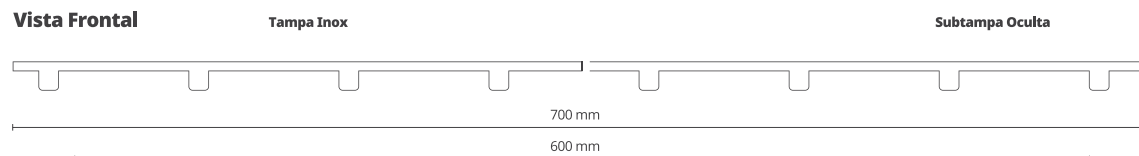

PRODUTO PATENTEADO.

Smart

line

sifonado

Imagem ilustrativa. Para outras versões consultar a tabela de referências na última página.

Tampa e subtampa

Vista Frontal

Vista Superior

Vista Lateral

Base

Vista Frontal

Vista Superior

Vista Lateral

Materiais: tampa de aço inox 304. Base: PVC. Caixa sifonada: acoplável em caixas sifonadas de 100 mm e de 150 mm. Subtampa: aço inox 304. Essa peça funciona como berço para acomodar uma tira de piso colado como acabamento final. Grade interna e ventosa acompanham o produto. Bolsa acoplável vendida separadamente.