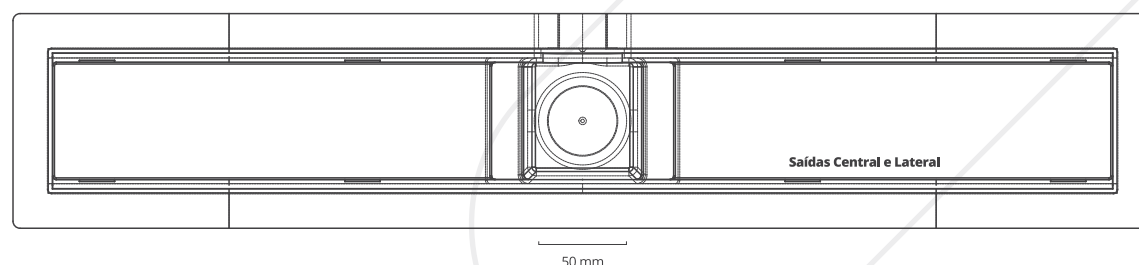

Vista Lateral

Base

Vista Frontal

Vista Superior

Vista Lateral

Materiais: tampa de aço inox 304. Base: PVC. Caixa sifonada: acoplável em caixas sifonadas de 100 mm e de 150 mm. Subtampa: aço inox 304. Essa peça funciona como berço para acomodar uma tira de piso colado como acabamento final. Grade interna e ventosa acompanham o produto. Bolsa acoplável vendida separadamente.

PRODUTO PATENTEADO.

Infinity

line

Imagem ilustrativa. Para outras versões consultar a tabela de referências na última página.

Subtampa Inox

Vista Frontal

Vista Superior

Vista Lateral