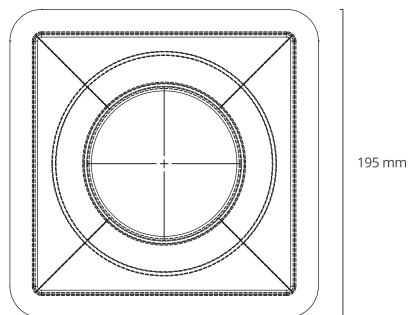

Base

Vista Superior