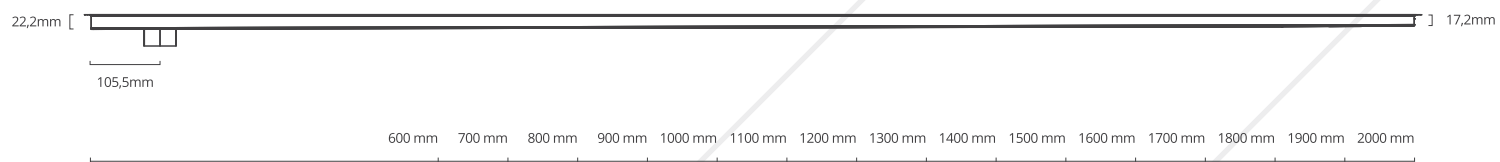

idea
BRONZE
BRONZE
iDSA
,09
BRASIL

Multi master

line

Imagem ilustrativa. Para outras versões consultar a tabela de referências na última página.

Tampa

Vista Frontal

Vista Superior

Vista Lateral

Base

Vista Frontal

Vista Superior

Vista Lateral

100%
INOX

Materiais: tampa e base em aço inox 304. Caixa sifonada: acoplável em caixas sifonadas de 100 mm e de 150 mm. Grade interna e ventosa acompanham o produto. Bolsa acoplável vendida separadamente.