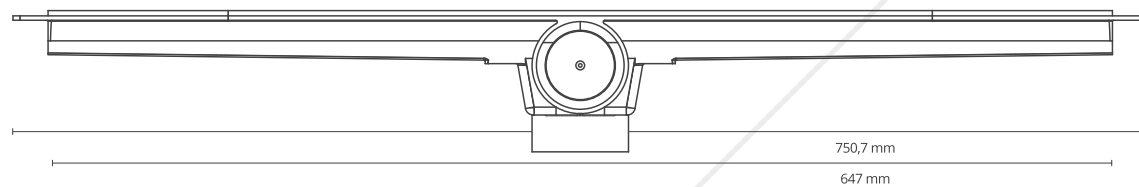

PRODUTO PATENTEADO.

Smart

line

sifonado

Imagem ilustrativa. Para outras versões consultar a tabela de referências na última página.

Tampa e subtampa

Vista Frontal

Vista Superior

Vista Lateral

Base

Vista Frontal

Vista Superior

Vista Lateral

Materiais: tampa de aço inox 304. Base: PVC. Caixa sifonada: acoplável em caixas sifonadas de 100 mm e de 150 mm. Subtampa: aço inox 304. Essa peça funciona como berço para acomodar uma tira de piso colado como acabamento final. Grade interna e ventosa acompanham o produto. Bolsa acoplável vendida separadamente.