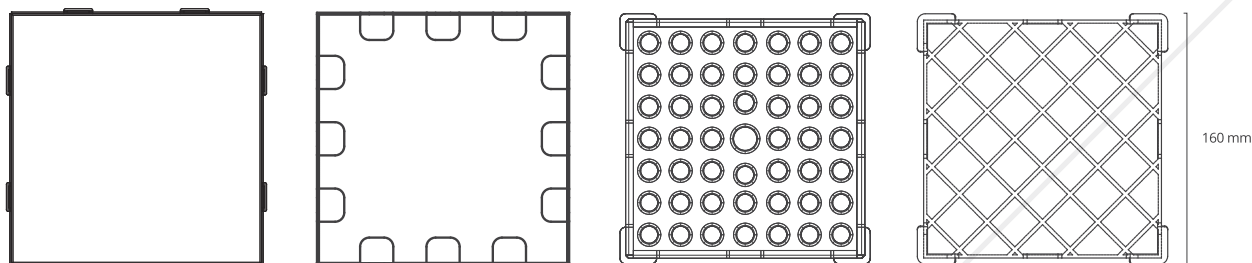

Base

Vista Frontal

Vista Superior

Vista Lateral

Material: tampa de aço inox 304. Base: plástica. Caixa sifonada: acoplável em caixas sifonadas de 100 mm e de 150 mm. Subtampa: aço inox 304. Essa peça funciona como berço para acomodar uma tira de piso colado como acabamento final. Grade interna e ventosas acompanham os produtos. Bolsa acoplável vendida separadamente.

PRODUTO PATENTEADO.

Square

line

Imagem ilustrativa. Para outras versões consultar a tabela de referências na última página.

Tampa e subtampa

Vista Lateral

Vista Superior

Base